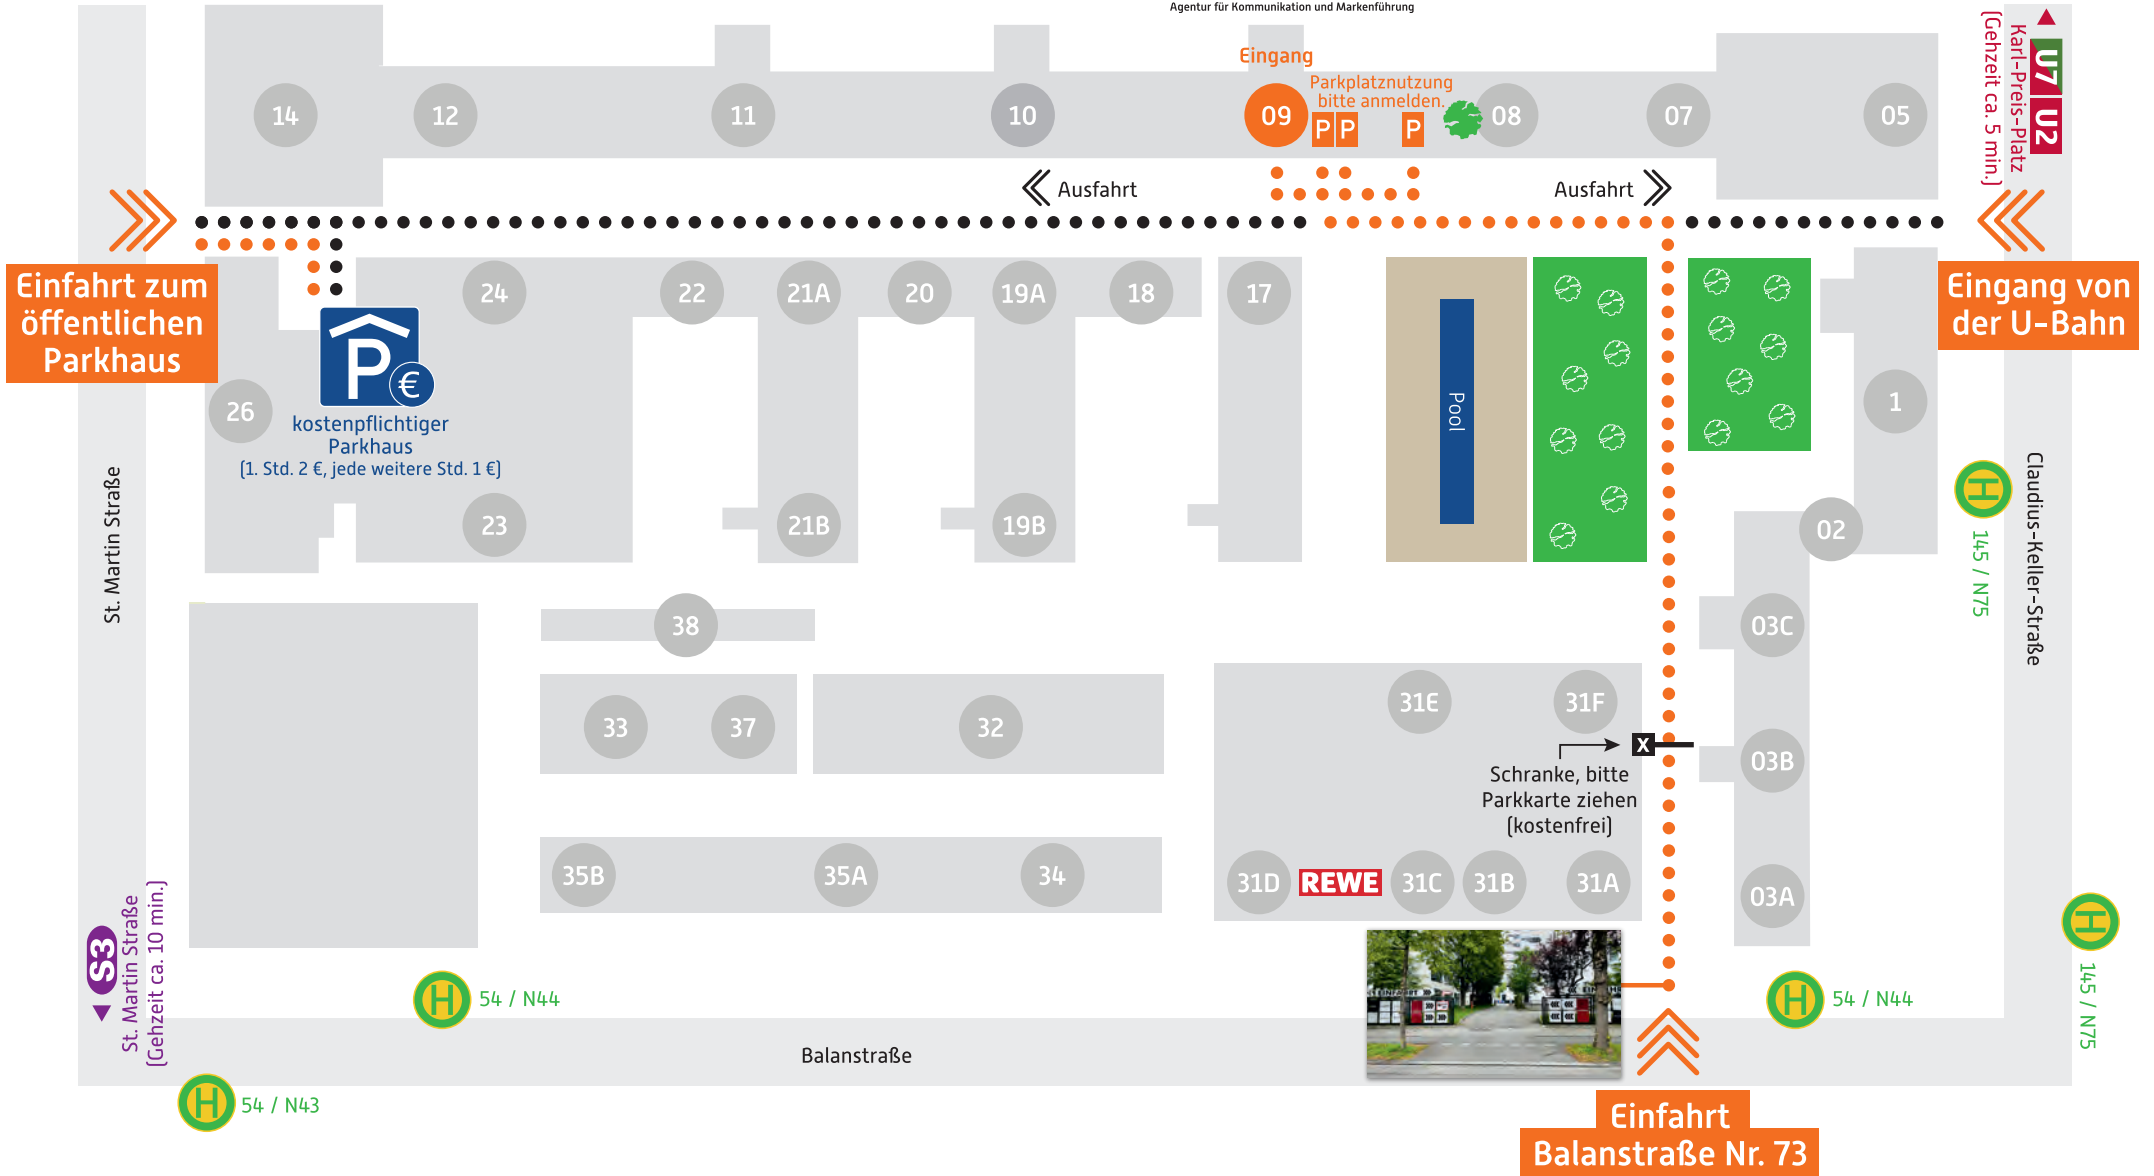

Ihr Weg zu uns..

itslive GmbH · Neue Balan · Campus der Ideen · Balanstraße 73 · Gebäude 09 · Level 03 · 81541 München · T +49 89 20 20 666-0

itslive..

Agentur für Kommunikation und Markenführung

●●●● Ausfahrt ●●●● Einfahrt